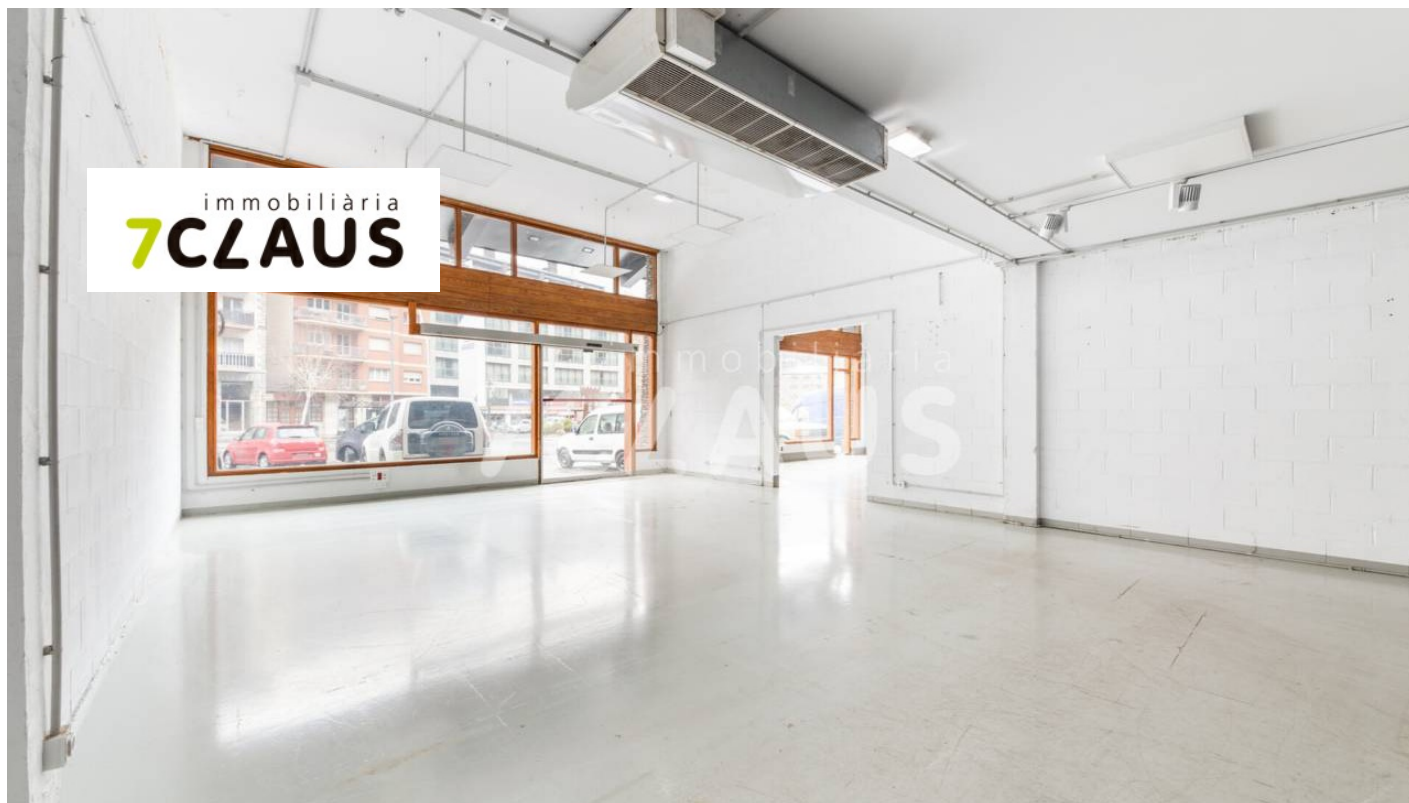

# Lloguer de Local Comercial a Sant Julià de Lòria

ref: **7738**

Aquest impressionant local comercial es troba disponible per llogar a Sant Julià de Lòria. Amb una superfície total de 400 m<sup>2</sup>, dividit en dos locals diàfans que es poden connectar. Sostres alts i molta entrada de llum. Hi ha la possibilitat de llogar fins a 10 places de pàrquing davant del local. . No deixis escapar aquesta oportunitat per establir el teu negoci en aquesta ubicació privilegiada. Possibilitat de llogar fins a 12 places de pàrquing.