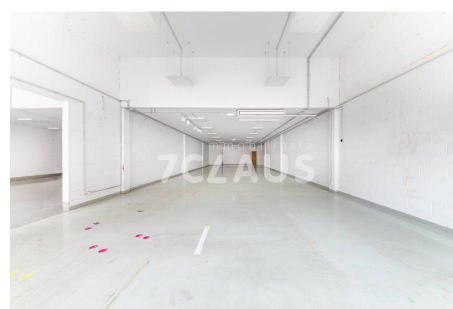

# Lloguer de Local Comercial a Sant Julià de Lòria

ref: **7738**

Aquest impressionant local comercial es troba disponible per llogar a Sant Julià de Lòria. Amb una superfície total de 400 m<sup>2</sup>, dividit en dos locals diàfans que es poden connectar. Sostres alts i molta entrada de llum. Hi ha la possibilitat de llogar fins a 10 places de pàrquing davant del local. . No deixis escapar aquesta oportunitat per establir el teu negoci en aquesta ubicació privilegiada. Possibilitat de llogar fins a 12 places de pàrquing.