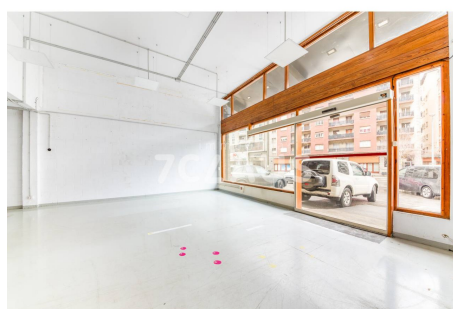

# Lloguer de Local Comercial a Sant Julià de Lòria

ref: **7738**

Aquest impressionant local comercial es troba disponible per llogar a Sant Julià de Lòria. Amb una superfície total de 400 m<sup>2</sup>, dividit en dos locals diàfans que es poden connectar. Sostres alts i molta entrada de llum. Hi ha la possibilitat de llogar fins a 10 places de pàrquing davant del local. . No deixis escapar aquesta oportunitat per establir el teu negoci en aquesta ubicació privilegiada. Possibilitat de llogar fins a 12 places de pàrquing.