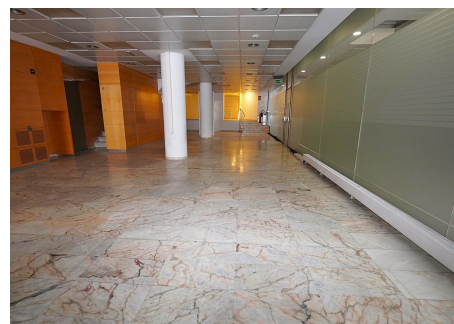

# Local comercial de lloguer a Andorra la Vella, 2253 metres

ref: **ref13660**

  
2253 m<sup>2</sup>

  
0

  
8

  
No Inclòs

Espectacular local comercial situat a pocs metres de l'Avinguda Carlemany i del centre neuràlgic de la capital, just al costat del futur centre comercial. La seva ubicació estratègica i privilegiada, envoltat de tots els serveis, escoles, bars, restaurants, zones d'oci i comerços consolidats, garanteix una gran projecció comercial i un alt trànsit de vianants.