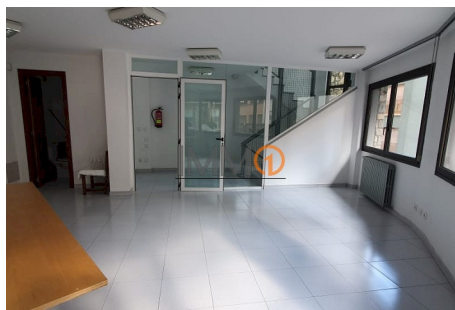

En lloguer fantàstic local comercial a Andorra la Vella

ref: 3558

200 m²

0

0

No Inclòs

En lloguer local comercial de 200 m² a Andorra la Vella. Aquest local està distribuït en 4 nivells d'uns 50 m² per planta que formen part d'un sol edifici. En la planta soterrània es troba un espai que pot ser utilitzat com a magatzem. La primera planta amb accés directe des del carrer té zona d'aparador i dona accés a través d'unes còmodes escales a la resta de plantes, totes diàfanes. El local conta amb un lavabo. Ubicat per la zona de Ciutat ...