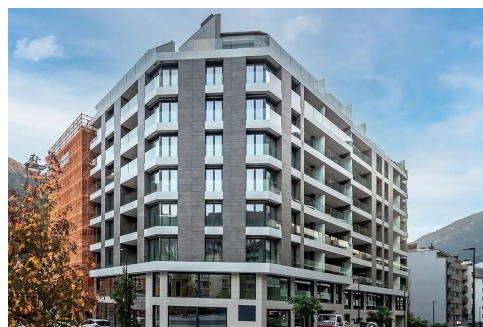

DESPATXOS EN LLOGUER A ANDORRA LA VELLA

ref: **X-1561**

150 m²

0

0

No Inclòs

Al centre de Andorra la Vella, a prop de l'Edif de Govern hi tenim dos despatxos en lloguer. Local 1: 150 m² a 2.500€ Local 2: 150 m² a 3.000€ Molt ben situats i a un edifici d'obra nova.