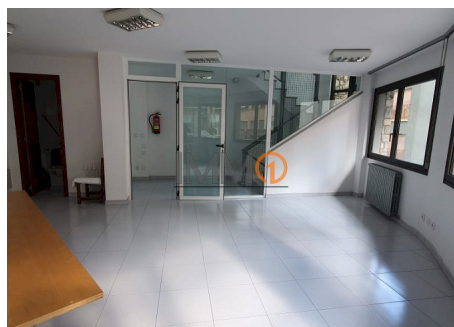

En lloguer fantàstic local comercial a Andorra la Vella

ref: **3558**

200 m²

0

0

No Inclòs

En lloguer local comercial de 200 m² a Andorra la Vella. Aquest local està distribuït en 4 nivells d'uns 50 m² per planta que formen part d'un sol edifici. En la planta soterrània es troba un espai que pot ser utilitzat com a magatzem. La primera planta amb accés directe des del carrer té zona d'aparador i dona accés a través d'unes còmodes escales a la resta de plantes, totes diàfanes. El local conta amb un lavabo. Ubicat per la zona de Ciutat ...