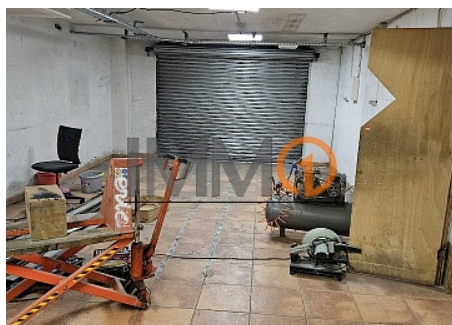

Lloguer local/magatzem a Encamp

ref: 3639

45 m2

0

0

No Inclòs

En lloguer local de 45,41 m2 a Encamp, zona Valira Nova (Ctra. de la Bartra, ideal com a magatzem).

CONCERTA UNA VISITA