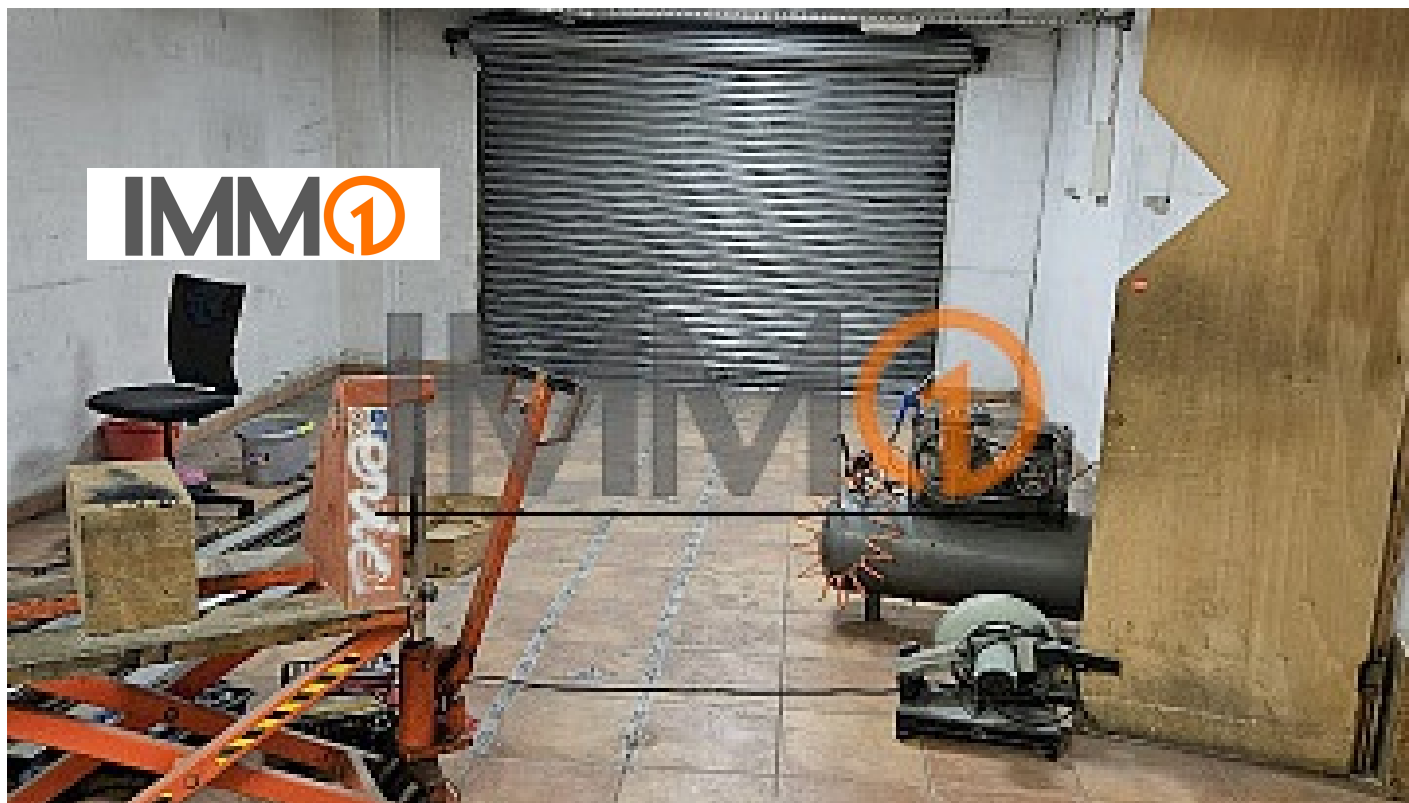

Lloguer local/magatzem a Encamp

ref: 3639

45 m2

0

0

No Inclòs

En lloguer local de 45,41 m2 a Encamp, zona Valira Nova (Ctra. de la Bartra, ideal com a magatzem).

CONCERTA UNA VISITA