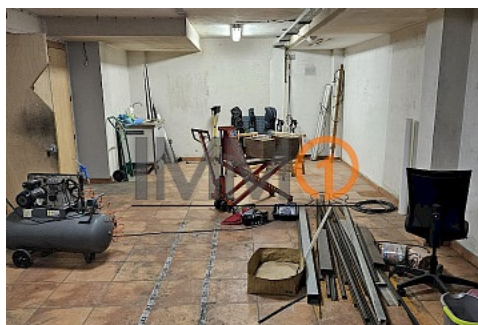

Lloguer local/magatzem a Encamp

ref: 3639

45 m2

0

0

No Inclòs

En lloguer local de 45,41 m2 a Encamp, zona Valira Nova (Ctra. de la Bartra, ideal com a magatzem).

CONCERTA UNA VISITA