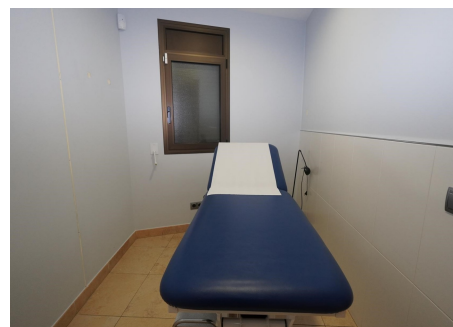

Local comercial de lloguer a Encamp, 88 metres

ref: **ref13525**

Local per a llogar situat a la parròquia d'Encamp, al centre del poble, amb tots els serveis i comerços a l'abast.

El local té una superfície d'aproximadament 88 m² i es troba en un estat impecable. Està equipat per a fer-hi una consulta o qualsevol altre tipus de negoci.