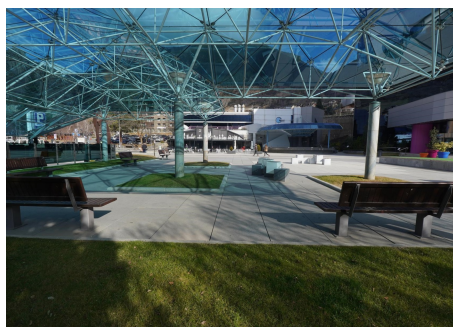

Local comercial de lloguer a Encamp, 88 metres

ref: **ref13525**

Local per a llogar situat a la parròquia d'Encamp, al centre del poble, amb tots els serveis i comerços a l'abast.

El local té una superfície d'aproximadament 88 m² i es troba en un estat impecable. Està equipat per a fer-hi una consulta o qualsevol altre tipus de negoci.