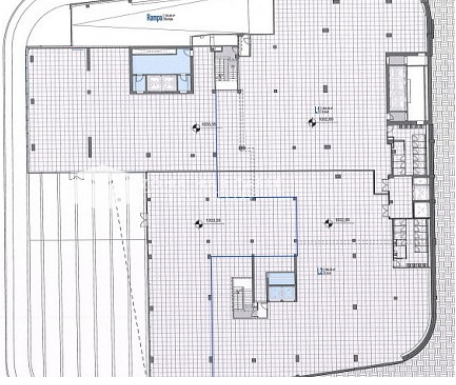

C/F MITTERRAND