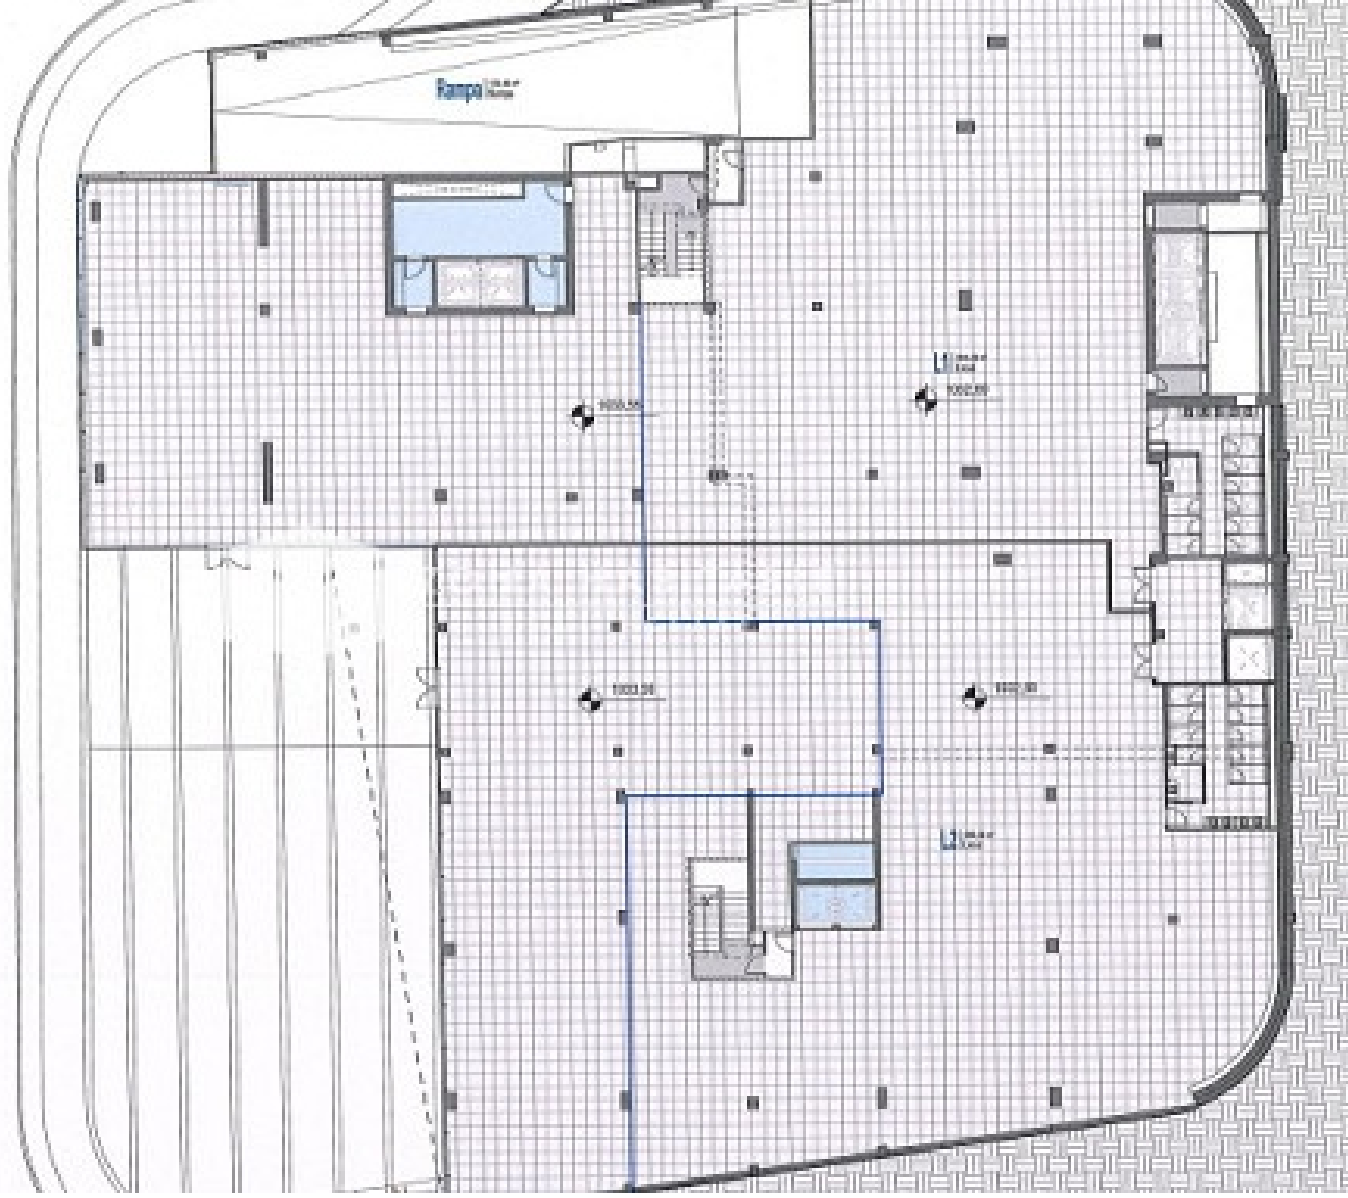

## Local en lloguer de alt standing

Ref: 13491

0

0

965 m<sup>2</sup>

No Inclòs

21.238 €