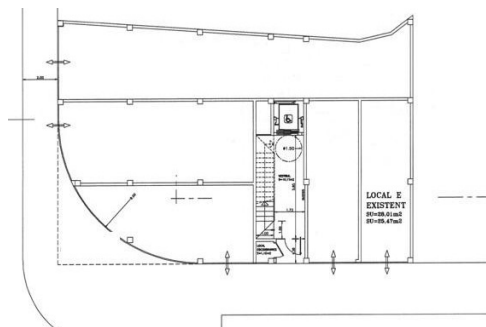

LOCAL COMERCIAL EN ESCALDES EN AV. CARLEMANY

ref: **04251**

 28 m ²	 0	 0	 No Inclòs
--	--	--	--

Es lloga local a Av. Carlemany cantonada amb carrer Unió disponible al MAIG 2025.~~Aquest local comercial a peu de carrer disposa de 25 m² per posar la seva botiga amb una visibilitat excel·lent.~~Disposa d'un petit magatzem i un lavabo, ideal per a negocis que requereixin un espai funcional en una ubicació privilegiada.~~No dubteu a contactar-nos per a una visita i conèixer més detalls sobre aquest fantàstic local.~~Immobiliaria Gali es troba a ...