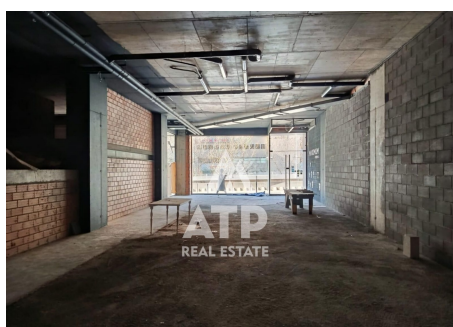

Local comercial de lloguer a Escaldes Engordany, 395 metres

ref: **ATP00080/13490**

395 m²

0

0

No Inclòs

Descobreix una oportunitat única al centre neuràlgic d'Escaldes-Engordany, una de les zones amb més activitat, visibilitat i projecció del Principat d'Andorra.~~Aquest espectacular local de 395 m² ofereix un espai ampli i totalment diàfan, pensat perquè puguis donar forma al teu negoci sense límits. La seva distribució flexible et permet adaptar cada metre quadrat a les teves necessitats, ja sigui per a retail, showroom, centre mèdic, espai gastr...