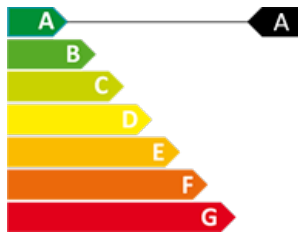

50 anys Superior
immobiliaris

CERTIFICAT ENERGÈTIC

0

0

96 m²

No Inclòs

Local comercial de lloguer a Sant Julià de Lòria, 96 metres

Ref: ref13365