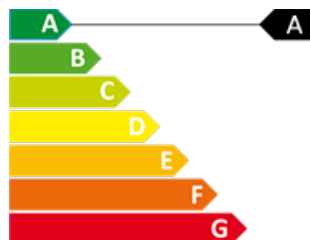

50 anys Superior
immobiliaris

CERTIFICAT ENERGÈTIC

0

0

150 m²

No Inclòs

Local comercial de lloguer a Sant Julià de Lòria, 150 metres

Ref: ref12960