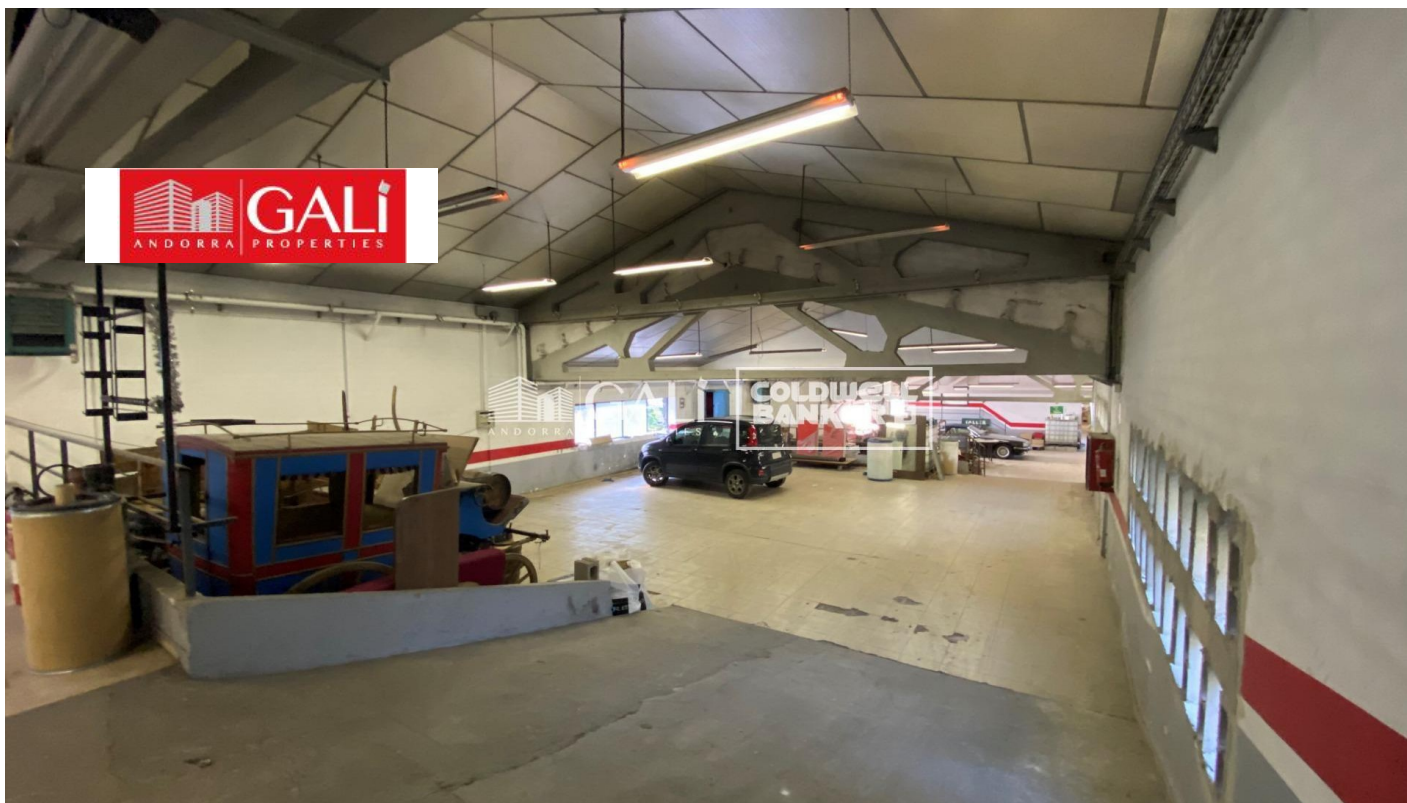

NAU INDUSTRIAL A ENCAMP

ref: **04002**

1186 m²

0

1

No Inclòs

Fantàstica nau industrial a Encamp de 1.186 m². Nau totalment diàfana amb sostres alts (alçada màxima 5 m), amb accés totalment particular amb porta mecanitzada. La seva gran capacitat volumètrica fa que sigui ideal per a empreses amb gran capacitat d'emmagatzematge, grans tallers mecànics, etc.~No dubteu a demanar-nos informació complementària sobre les diferents possibilitats de la nau.