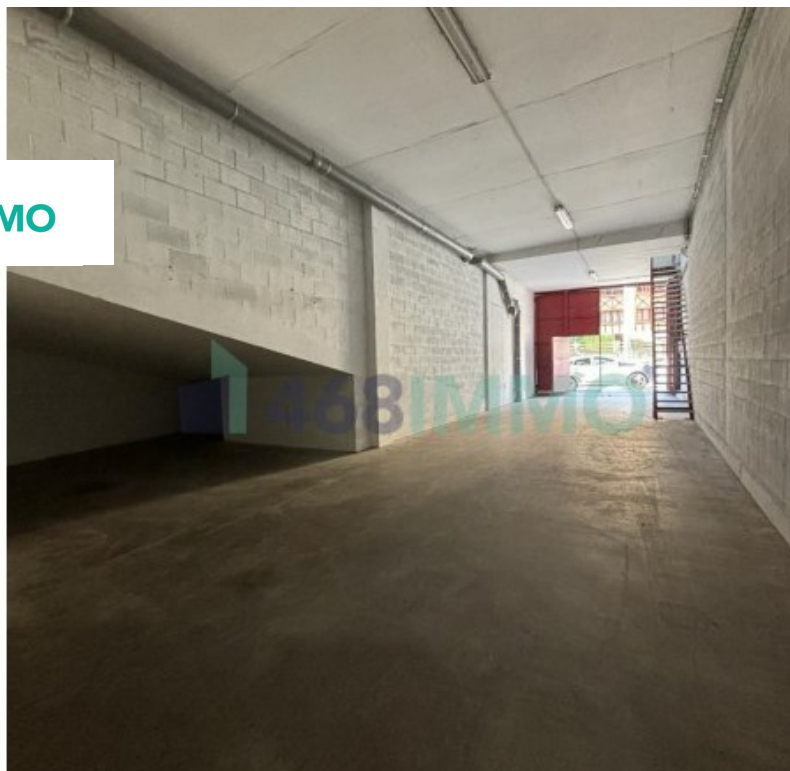

MAGATZEM EN LLOGUER

ref: C998

 468IMMO

218 m²

0

1

No Inclòs

Local/magatzem de lloguer situat a l'entrada d'Encamp, a la zona de La Bartra, amb una superfície aproximada de 218 m² distribuïts en dues plantes. A la planta baixa, amb accés directe des de la carretera, trobem un espai de magatzem de 150 m², amb entrada per a camions i una alçada superior a 3 metres, a més d'un lavabo. A la primera planta, s'ubiquen 68 m² destinats a oficines, amb finestres que aporten llum natural. Aquest local ofereix div...