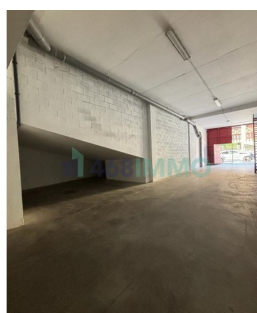

MAGATZEM EN LLOGUER

ref: C998

 468IMMO

218 m²

0

1

No Inclòs

Local/magatzem de lloguer situat a l'entrada d'Encamp, a la zona de La Bartra, amb una superfície aproximada de 218 m² distribuïts en dues plantes. A la planta baixa, amb accés directe des de la carretera, trobem un espai de magatzem de 150 m², amb entrada per a camions i una alçada superior a 3 metres, a més d'un lavabo. A la primera planta, s'ubiquen 68 m² destinats a oficines, amb finestres que aporten llum natural. Aquest local ofereix div...