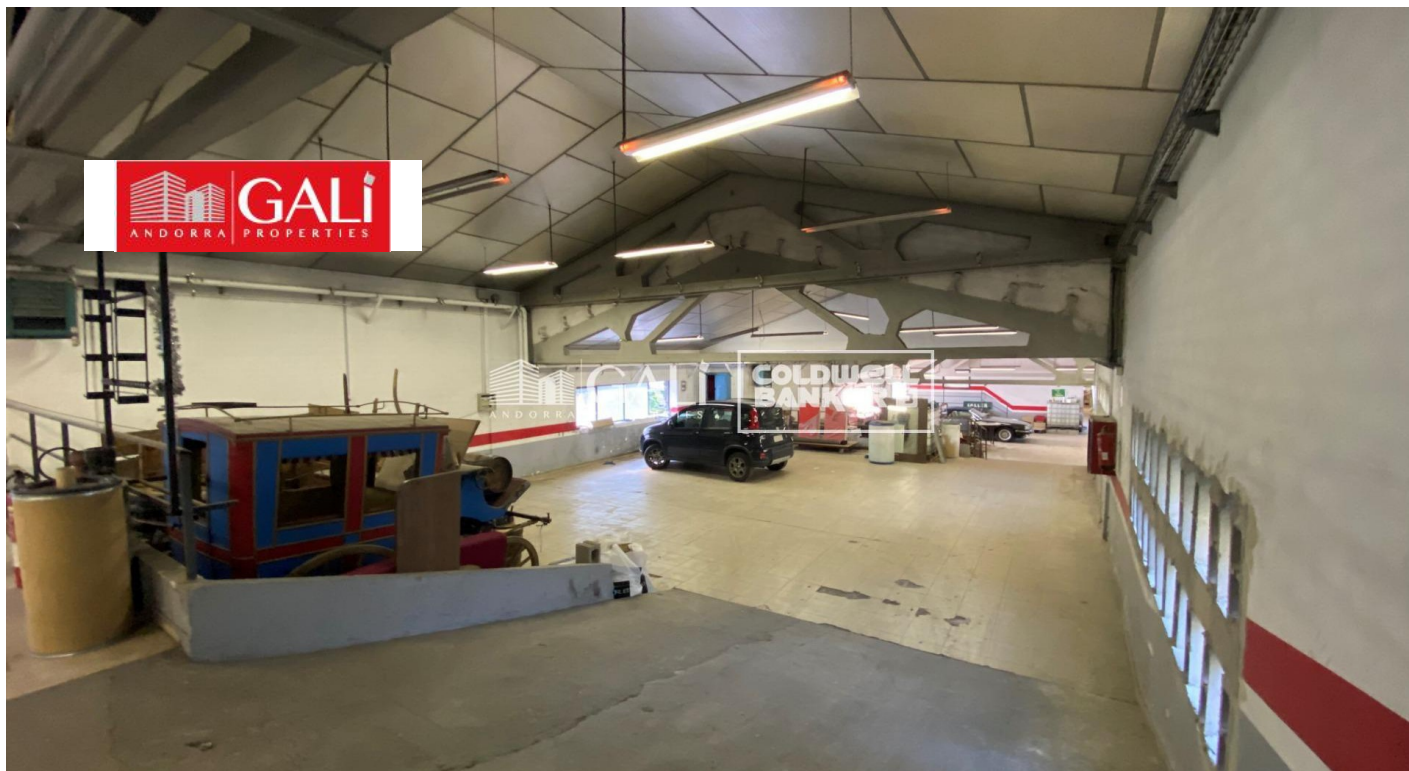

NAU INDUSTRIAL A ENCAMP

ref: **04002**

Fantàstica nau industrial a Encamp de 1.186 m2. Nau totalment diàfana amb sostres alts (alçada màxima 5 m), amb accés totalment particular amb porta mecanitzada. La seva gran capacitat volumètrica fa que sigui ideal per a empreses amb gran capacitat d'emmagatzematge, grans tallers mecànics, etc.~No dubteu a demanar-nos informació complementària sobre les diferents possibilitats de la nau.