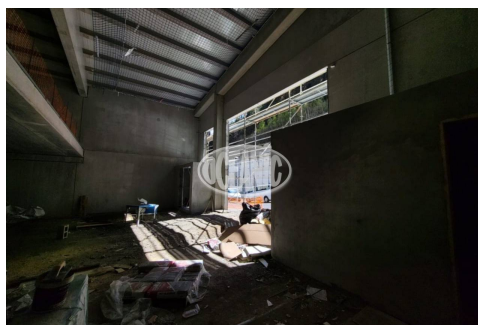

# Nau Industrial de lloguer

ref: **032518**

458 m<sup>2</sup>

0

1

No Inclòs

La Massana, nau en lloguer a la zona industrial situada a Erts. Nova zona industrial, perfectament adaptada a l'accés de trailers i permetent l'entrada i sortida de la zona sense maniobres de gir. Ideal per emmagatzemar tot tipus de mercaderies, la celler compta amb un entresòl per habilitar oficines amb finestra i vista a la muntanya i a més de comptar amb aquest espai per emmagatzematge addicional. Aquesta estança permet un fàcil accés inter...