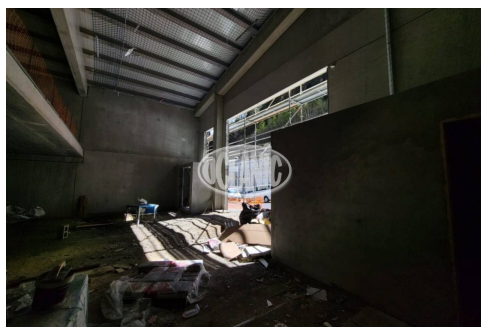

Nau Industrial de lloguer

ref: **032610**

La Massana, nau en lloguer a la zona industrial situada a Erts. Nova zona industrial, perfectament adaptada a l'accés de trailers i permetent l'entrada i sortida de la zona sense maniobres de gir. Ideal per emmagatzemar tot tipus de mercaderies, la celler compta amb un entresòl per habilitar oficines amb finestra i vista a la muntanya i a més de comptar amb aquest espai per emmagatzematge adicional. Aquesta estança permet un fàcil accés inter...