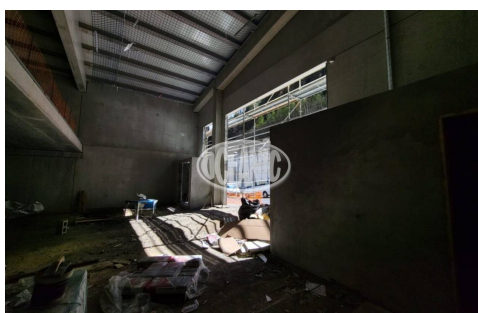

Nau Industrial de lloguer

ref: **032518**

458 m²

0

1

No Inclòs

La Massana, nau en lloguer a la zona industrial situada a Erts. Nova zona industrial, perfectament adaptada a l'accés de trailers i permetent l'entrada i sortida de la zona sense maniobres de gir. Ideal per emmagatzemar tot tipus de mercaderies, la celler compta amb un entresòl per habilitar oficines amb finestra i vista a la muntanya i a més de comptar amb aquest espai per emmagatzematge addicional. Aquesta estança permet un fàcil accés inter...