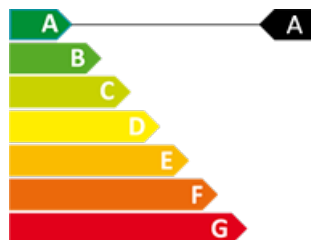

IMMOBILIÀRIA ZONA HABITABLE REAL ESTATE

CERTIFICAT ENERGÈTIC

0

0

250 m<sup>2</sup>

No Inclòs