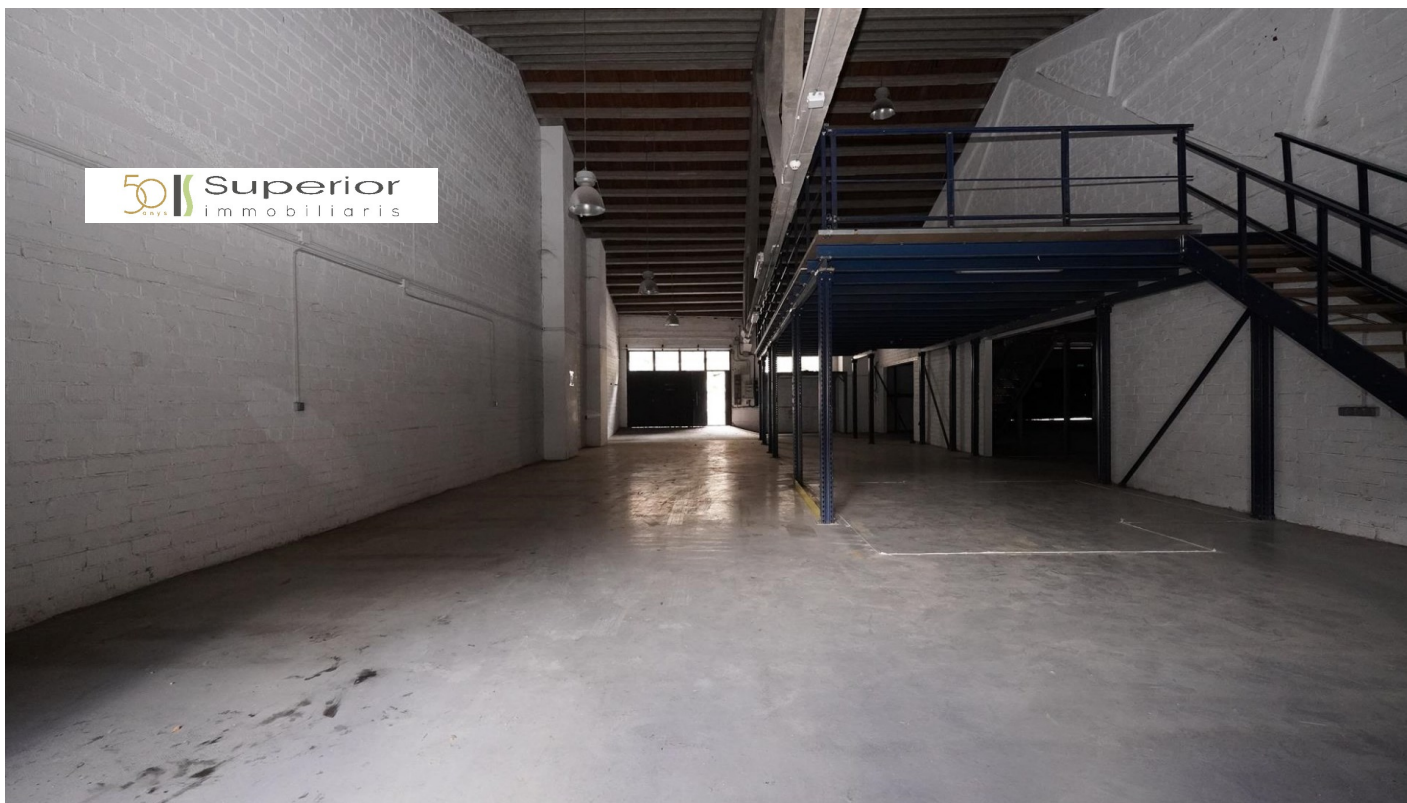

# Nau Industrial de lloguer a Andorra la Vella, 250 metres

ref: **ref13081**

Nau per llogar a Andorra La Vella, situada a la carretera de la Comella, en una zona industrial, a uns 5 minuts del centre. Aquesta nau té un bon accés tant pels clients com per la càrrega i descàrrega de mercaderies.

Aquesta nau té una superfície de 250m<sup>2</sup> aproximadament amb una alçada de 5m i pot suportar una càrrega de 1.000kg/m<sup>2</sup>.

Gràcies a la seva distribució diàfana i dimensió espaiosa, és molt flexible per adaptar-la a qualsev...