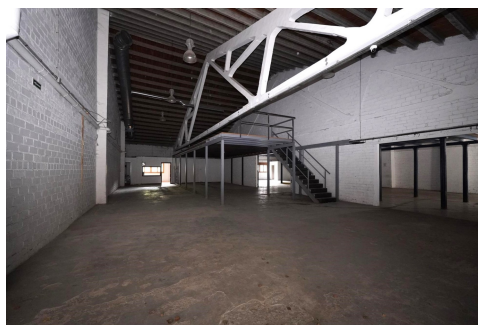

# Nau Industrial de lloguer a Andorra la Vella, 250 metres

ref: **ref13081**

Nau per llogar a Andorra La Vella, situada a la carretera de la Comella, en una zona industrial, a uns 5 minuts del centre. Aquesta nau té un bon accés tant pels clients com per la càrrega i descàrrega de mercaderies.

Aquesta nau té una superfície de 250m<sup>2</sup> aproximadament amb una alçada de 5m i pot suportar una càrrega de 1.000kg/m<sup>2</sup>.

Gràcies a la seva distribució diàfana i dimensió espaiosa, és molt flexible per adaptar-la a qualsev...