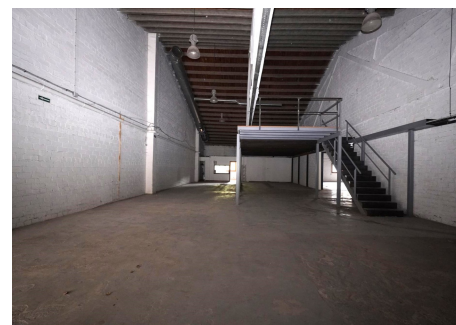

# Nau Industrial de lloguer a Andorra la Vella, 250 metres

ref: **ref13081**

Nau per llogar a Andorra La Vella, situada a la carretera de la Comella, en una zona industrial, a uns 5 minuts del centre. Aquesta nau té un bon accés tant pels clients com per la càrrega i descàrrega de mercaderies.

Aquesta nau té una superfície de 250m<sup>2</sup> aproximadament amb una alçada de 5m i pot suportar una càrrega de 1.000kg/m<sup>2</sup>.

Gràcies a la seva distribució diàfana i dimensió espaiosa, és molt flexible per adaptar-la a qualsev...