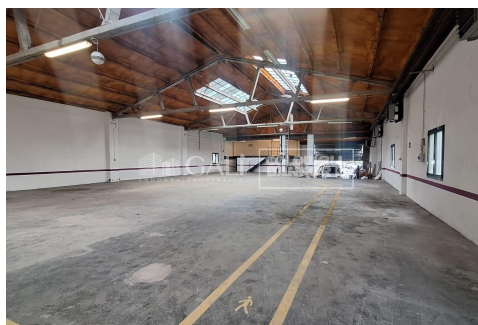

NAU INDUSTRIAL DE GRAN CAPACITAT I VERSATILITAT

ref: **04915**

2831 m²

0

0

No Inclòs

S'ofereix nau industrial de 2.831,34 m² construïts, distribuïda en diverses plantes i dissenyada per donar resposta a necessitats logístiques, productives i administratives d'alt nivell.~~L'edifici disposa d'un nucli vertical de 219,8 m², que garanteix una comunicació eficient entre plantes i una operativa fluida. La superfície industrial suma 1.970,48 m², distribuïda estratègicament entre planta baixa i sis plantes soterrani, permetent una excel...