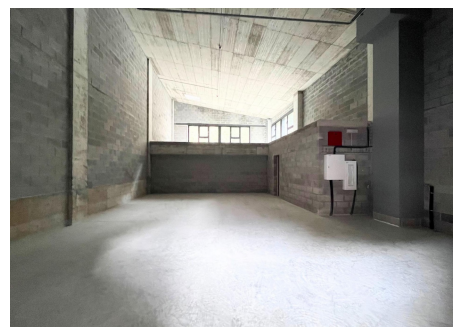

Naus industrials en lloguer a la Massana

ref: 162

169 m²

0

0

No Inclòs

Disposem de naus industrials de fàcil accés per a tot tipus de vehicles, sense necessitat de creuar el centre de la Massana. Aquestes naus, de nova construcció, compten amb superfícies que varien entre 115 m² i 224 m², oferint flexibilitat per a diferents necessitats empresarials.~~Característiques destacades:~~Altures: Sostres amb una alçada entre 5 m i 7 m, ideals per a emmagatzematge i maquinària.~~Paviment: Sòls de formigó amb acabat en resin...