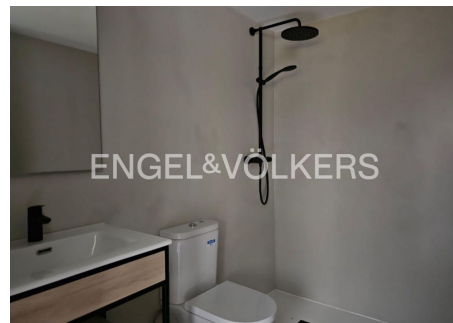

# Pis de lloguer a Aixirivall, 1 habitació, 55 metres

ref: **W-02XXJR**

55 m2

1

1

Inclòs

Planta baixa amb jardí a Sant Julià Pis en entorn natural. Presentem aquest magnífic pis de lloguer, pensat per a qui vol gaudir de la tranquil·litat i la bellesa d'un entorn natural privilegiat. Amb una distribució acurada i acabats de qualitat, aquest habitatge ofereix comoditat i estil a cada racó. El pis disposa d'un ampli dormitori equipat amb armari encastats, que aporta un espai funcional i ordenat. El bany, perfectament dissenyat...