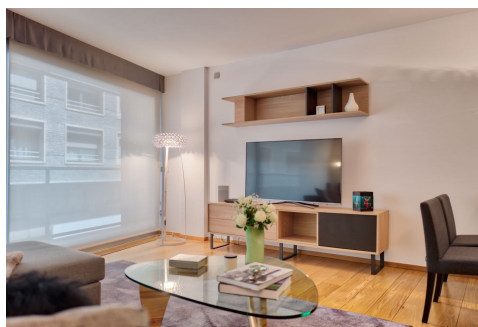

# Pis de lloguer a Andorra la Vella, 1 habitació, 81 metres

ref: **ref09410**

Pis en lloguer a Andorra situat a Andorra la Vella, en la zona de la Baixada del Molí. Es una ubicació privilegiada, a prop de la Plaça del Poble, de la principal avinguda comercial, del centre històric, del Govern, del Lycée Comtes de Foix (escola francesa) i de tots en els serveis. Amb molt bones comunicacions.