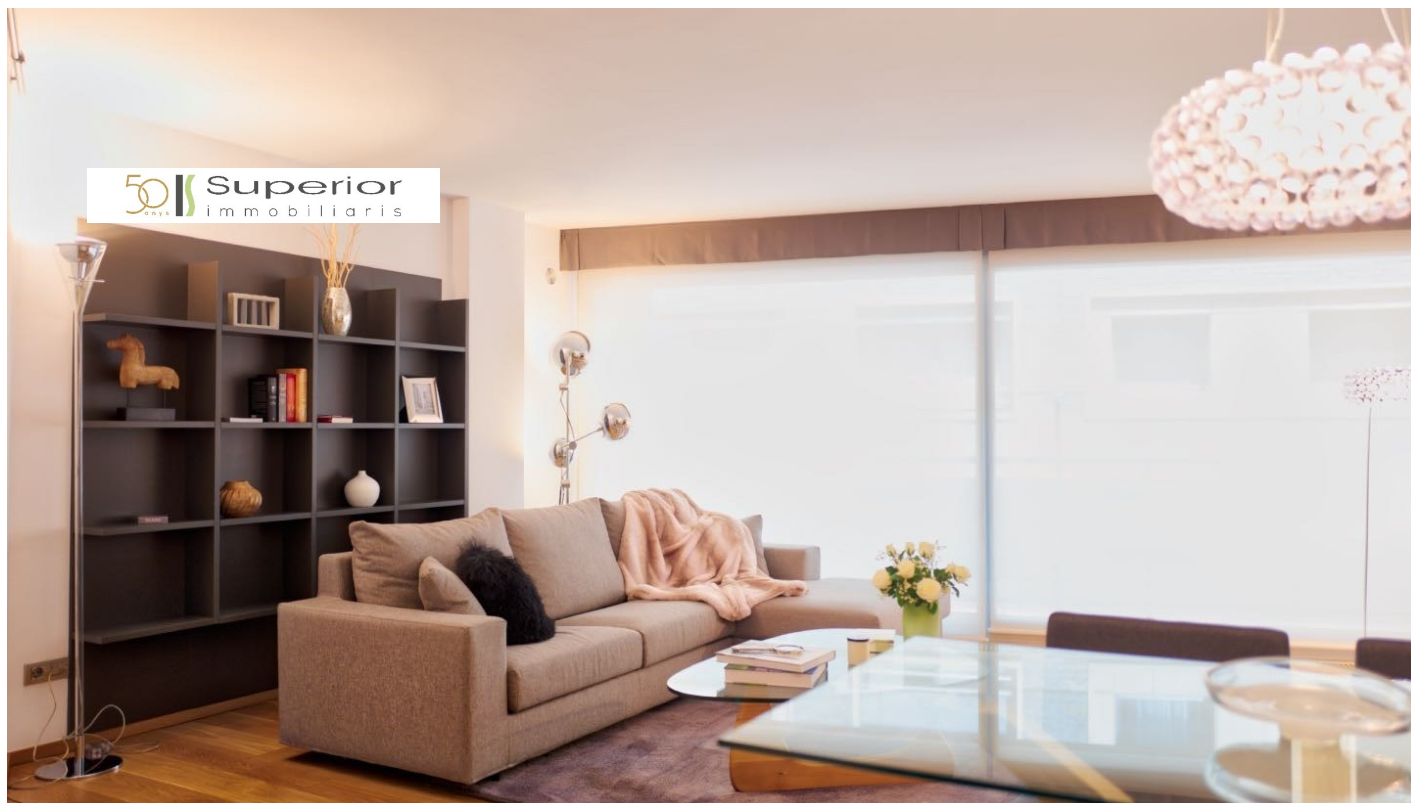

# Pis de lloguer a Andorra la Vella, 1 habitació, 81 metres

ref: **ref09410**

Pis en lloguer a Andorra situat a Andorra la Vella, en la zona de la Baixada del Molí. Es una ubicació privilegiada, a prop de la Plaça del Poble, de la principal avinguda comercial, del centre històric, del Govern, del Lycée Comtes de Foix (escola francesa) i de tots en els serveis. Amb molt bones comunicacions.