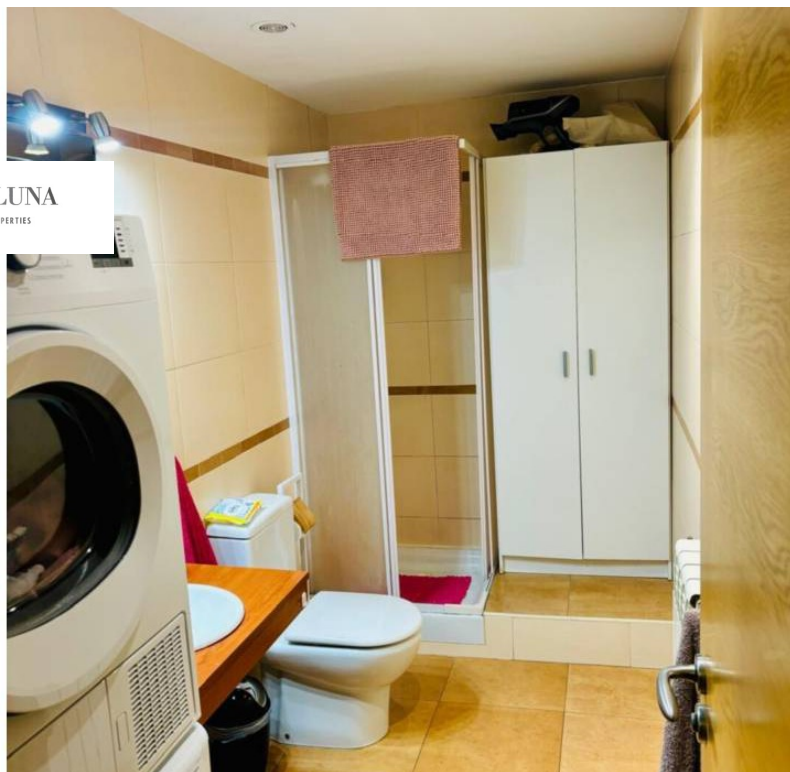

Lloguer d'apartament a La Massana - Prat de la Solana - TEMPORADA D'HIVERN

ref: **000099**

SOL I LLUNA
REAL ESTATE PROPERTIES

45 m2

1

1

Inclòs

S'ofereix lloguer d'apartament per la temporada d'hivern 25-25 a Prat de la Solana, a la sortida de La Massana i a prop de les estacions d'esquí de Vallnord. Consta de: Sala-menjador 1 habitació 1 bany 1 plaça d'aparcament Es lloga moblat i llest per entrar a viure, incloent plaça d'aparcament. Les fotos mostrades són orientatives, l'apartament serà moblat de manera diferent, però amb tot el necessari. Podeu contactar-nos per mé...