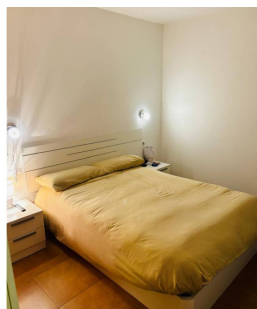

Lloguer d'apartament a La Massana - Prat de la Solana - TEMPORADA D'HIVERN

ref: **000099**

SOL I LLUNA
REAL ESTATE PROPERTIES

45 m2

1

1

Inclòs

S'ofereix lloguer d'apartament per la temporada d'hivern 25-25 a Prat de la Solana, a la sortida de La Massana i a prop de les estacions d'esquí de Vallnord. Consta de: Sala-menjador 1 habitació 1 bany 1 plaça d'aparcament Es lloga moblat i llest per entrar a viure, incloent plaça d'aparcament. Les fotos mostrades són orientatives, l'apartament serà moblat de manera diferent, però amb tot el necessari. Podeu contactar-nos per mé...