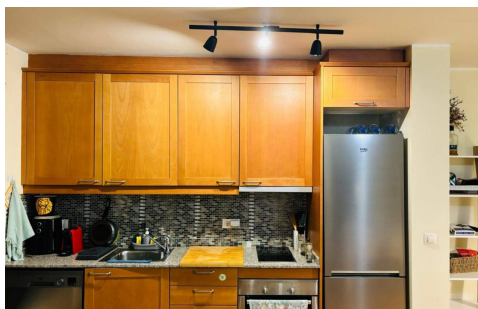

Lloguer d'apartament a La Massana - Prat de la Solana - TEMPORADA D'HIVERN

ref: **000099**

SOL I LLUNA
REAL ESTATE PROPERTIES

45 m2

1

1

Inclòs

S'ofereix lloguer d'apartament per la temporada d'hivern 25-25 a Prat de la Solana, a la sortida de La Massana i a prop de les estacions d'esquí de Vallnord. Consta de: Sala-menjador 1 habitació 1 bany 1 plaça d'aparcament Es lloga moblat i llest per entrar a viure, incloent plaça d'aparcament. Les fotos mostrades són orientatives, l'apartament serà moblat de manera diferent, però amb tot el necessari. Podeu contactar-nos per mé...