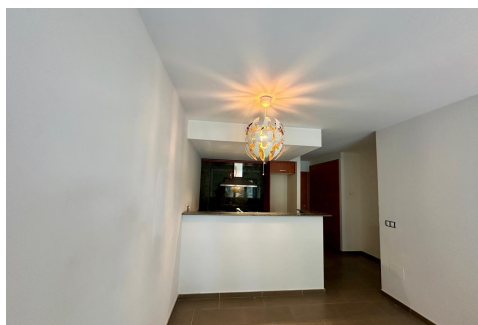

## Pis a zona tranquil·la de muntanya

ref: **27975**

50 m2

1

1

Inclòs

Pis a Canillo, zona Soldeu.~~Superfície de 50,00 m<sup>2</sup>, una habitació doble, un bany. Propietat per entrar a viure, cuina amb només els mobles, fusteria interior de fusta, terres de gres, tancaments amb doble vidre.~~Extres:~~Armaris encastats~Ascensor~Balcó~Calefacció~Molt lluminós~Porta blindada~A peu de pistes~Zona privilegiada~Autobusos a prop~Entorn amb arbres i muntanya~Vistes clares~Garatge i pàrquing inclosos