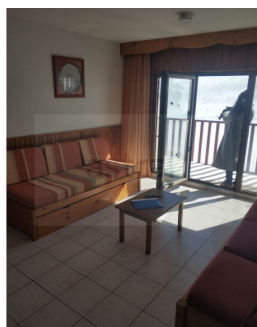

Pis 1 habitació Lloguer Encamp

ref: **PIS_70**

No Inclòs

Apartamento en el Edificio Frontera Blanca (Edificio 2) Disponemos un magnifico apartamento de entre 45 y 47 m², ubicados en una primera planta con vistas directas a las montañas de Francia. Son ideales para disfrutar de un entorno natural inmejorable. Tienda de material de esquí justo al lado Precio Alquiler Temporal : 850 €/mes. #ref:PIS_70