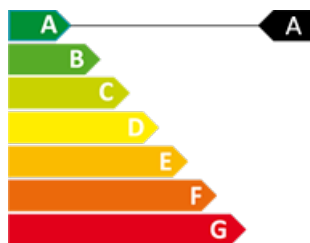

 **GALI**
ANDORRA PROPERTIES

 **COLDWELL
BANKER**

CERTIFICAT ENERGÈTIC

1

1

68 m²

Inclòs

PIS DE NOVA CONSTRUCCIÓ AMOBLAT A ENCAMP – AMB PLAÇA D'APARCAMENT