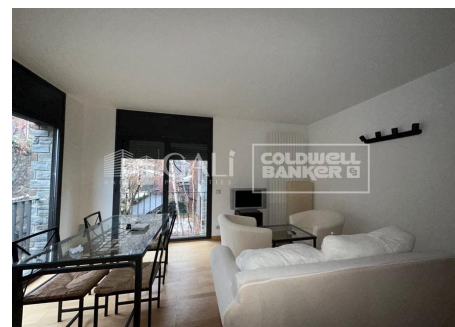

## BONIC PIS EN LLOGUER MOBLAT A ESCALDES.

ref: **03312**

56 m<sup>2</sup>

1

1

Inclòs

BONIC PIS EN LLOGUER MOBLAT A ESCALDES.~ Bonic pis, situat a la carretera d'Engolasters. Molt bona ubicació ja que és a uns 20 minuts caminant del centre situat en una zona residencial molt tranquil·la.~ Disposa d'un rebedor, un saló menjador amb cuina americana completament equipada, una habitació doble, un bany complet amb dutxa.~ Inclou una bona plaça d'aparcament al mateix edifici.~~Es cobraran 50 euros a compte de calefacció i aigua. ~ ~ NO...