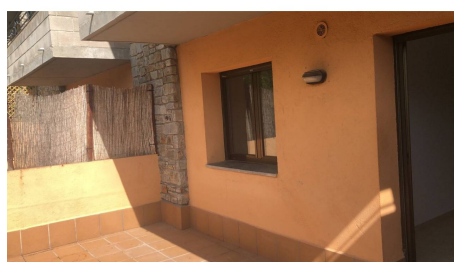

LLOGUER PIS A ESCAS

ref: **000200**

Pis en lloguer molt assolejat al poble d'Escas, una habitació doble, bany complet amb banyera i cuina oberta al saló menjador amb accés a una gran terrassa molt assolejada. Inclou una plaça d'aparcament. Sense mobles. No s'accepten animals.