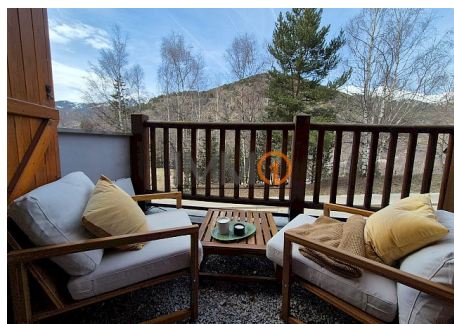

# En lloguer bonic pis reformat d'1 habitació amb aparcament a Soldeu

ref: **3602**

45 m<sup>2</sup>

1

1

No Inclòs

En lloguer bonic pis reformat a Soldeu, amb una superfície de 42 m<sup>2</sup> que es distribueix en ampli i lluminós saló menjador, amb accés directe a una terrassa/jardí privat de 6,80 m<sup>2</sup>, cuina office molt pràctica i funcional totalment integrada amb la resta de l'habitatge, 1 habitació doble exterior i amb vistes panoràmiques cap a la muntanya i modern bany complet amb plat de dutxa. La propietat es lloga totalment moblada, està ubicada molt a prop de l'...