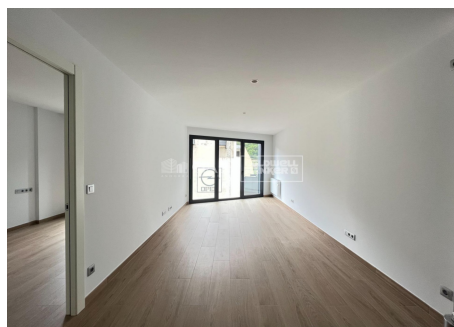

PIS D'OBRA NOVA A ANDORRA LA VELLA

ref: **02165**

74 m²

2

1

Inclòs

Pis d'obra nova de lloguer a Andorra la Vella, molt lluminós, uns acabats de bona qualitat, una vistes meravelloses i molt bona ubicació per la seva proximitat a tots els serveis comercials, col·legis... ~~Aquest pis disposa d'un saló menjador, una cuina americana equipada amb forn, vitro i campana extractora, dues habitacions dobles i un bany complet. ~~Accés a la terrassa des del saló i un dormitori doble. ~~Aquest immoble disposa de plaça dapa...