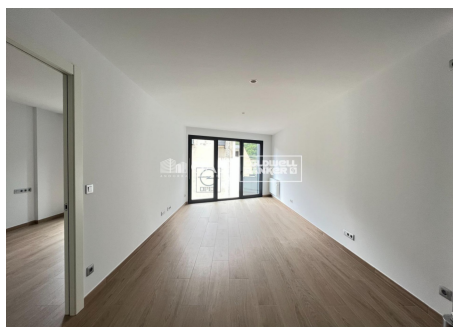

PIS DE DOS DORMITORIS A ANDORRA LA VELLA

ref: **02170**

70 m²

2

1

Inclòs

Pis d'obra 2021 en lloguer a Andorra la Vella, molt lluminós, uns acabats de bona qualitat, una vistes meravelloses i molt bona ubicació per la seva proximitat a tots els serveis comercials, col·legis...~Aquest pis disposa d'un saló menjador, una cuina americana equipada amb forn, vitro i campana extractora, dues habitacions dobles i un bany complet.~Aquest immoble disposa de plaça d'aparcament inclòs i traster~NO S'ADMETEN ANIMALS.~Disponible Jul...