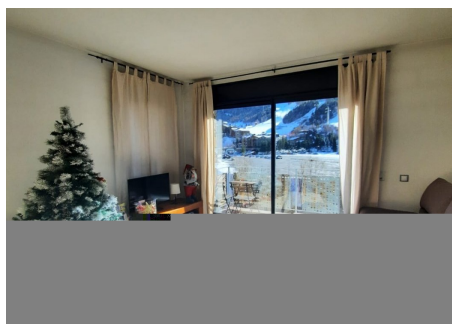

Pis a peu de l'estació d'esquí, assolellat i amb espectaculars vistes.

ref: **28071**

64 m2

2

1

Inclòs

Descobriu aquest magnífic pis completament moblat i equipat, ideal per als amants de l'esport hivernal com per a llargues enteses en una situació privilegiada. Amb dues habitacions i un bany complet, aquesta propietat compta amb un acollidor saló menjador molt lluminós que convida al descans després d'una jornada a les pistes. A més, inclou una plaça de pàrquing i traster per a més comoditat. Situat davant de les espectaculars vistes panoràmiques...