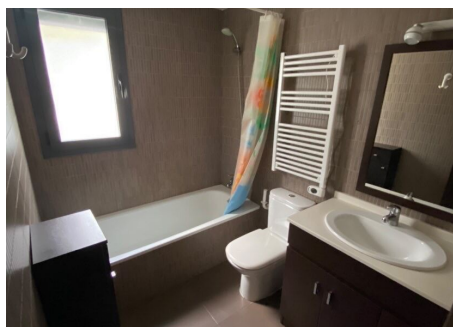

Pis de lloguer a Canillo, 2 habitacions

ref: **CA02**

Es lloga pis a Canillo, a la sortida de la parroquia, zona tranquil·la però aprop de tots els serveis. Consta de dues habitacions dobles amb armaris encastats, un bany complet i cuina office oberta al menjador. Totalment amoblat. Calefacció elèctrica. Plaça d'aparcament interior inclosa al mateix edifici. Per entrar ara al gener/febrer. Interessats, contactar per whatsapp o telefon al 675 777