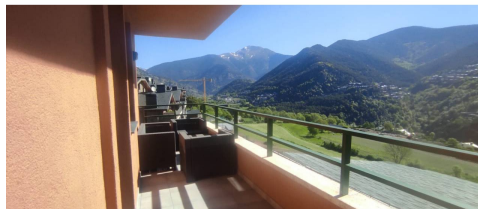

LLOGUER PIS A SISPONY

ref: **000203**

65 m2

2

1

Inclòs

Pis molt maco i amb molt bones vistes a Sispony. Consta de 2 habitacions (1 doble i 1 individual), cuina separada i saló menjador amb llar de foc i sortida a terrassa molt assolejada i amb molt bona vista. Inclou plaça de pàrquing i guarda esquís. Es lloga amb mobles. Disponible immediatament.