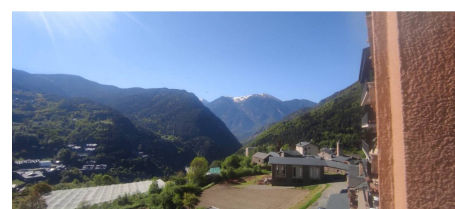

LLOGUER PIS A SISPONY

ref: **000203**

65 m2

2

1

Inclòs

Pis molt maco i amb molt bones vistes a Sispony. Consta de 2 habitacions (1 doble i 1 individual), cuina separada i saló menjador amb llar de foc i sortida a terrassa molt assolejada i amb molt bona vista. Inclou plaça de pàrquing i guarda esquís. Es lloga amb mobles. Disponible immediatament.