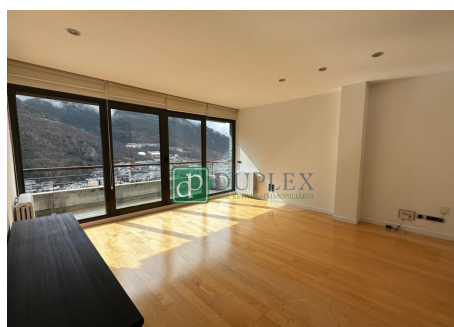

# Pis d'alt standing en lloguer a la zona dels Espuis

ref: 238

116 m<sup>2</sup>

2

2

Inclòs

Es lloga exclusiu pis de 116 m<sup>2</sup> a la zona dels Espuis, a Andorra la Vella. Situat en un edifici de alt standing, aquest habitatge destaca per la seva elegància, amplitud i espectaculars vistes panoràmiques al centre de la ciutat. ~El pis disposa de dues habitacions dobles, dos banys complets i una zona de dia còmoda i lluminosa, totalment exterior. Des de la sala d'estar s'accedeix a una àmplia terrassa orientada al sud, equipada amb tendals, id...