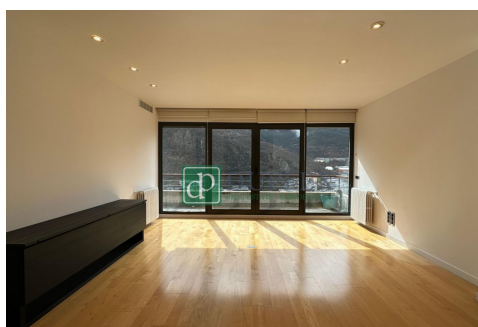

# Pis d'alt standing en lloguer a la zona dels Espuis

ref: 238

116 m<sup>2</sup>

2

2

Inclòs

Es lloga exclusiu pis de 116 m<sup>2</sup> a la zona dels Espuis, a Andorra la Vella. Situat en un edifici de alt standing, aquest habitatge destaca per la seva elegància, amplitud i espectaculars vistes panoràmiques al centre de la ciutat. ~El pis disposa de dues habitacions dobles, dos banys complets i una zona de dia còmoda i lluminosa, totalment exterior. Des de la sala d'estar s'accedeix a una àmplia terrassa orientada al sud, equipada amb tendals, id...