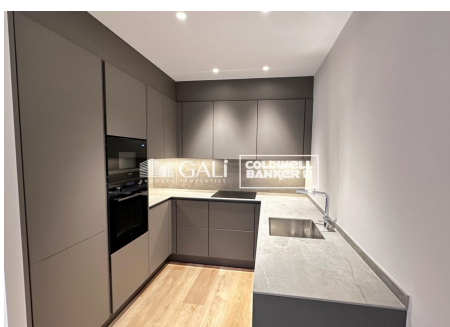

EXCEPCIONAL PIS DE DUES HABITACIONS, PLE CENTRE, PÀRQUING I TRASTER

ref: **03763**

77 m2

2

2

Inclòs

Apartament per llogar al centre d'Andorra la Vella. Ubicat en exclusiu edifici de nova construcció amb els més alts estàndards de qualitat.~El pis disposa de dues habitacions dobles amb armaris de paret, dos banys complets, cuina totalment equipada amb tots els electrodomèstics de gamma alta de la casa Siemens. Sanitaris de la casa Duravit i sistema Senso wash a la suite. Les aixetes són Dorn Bracht Lisé, i els plats de dutxa de la casa Nuovvo.~P...