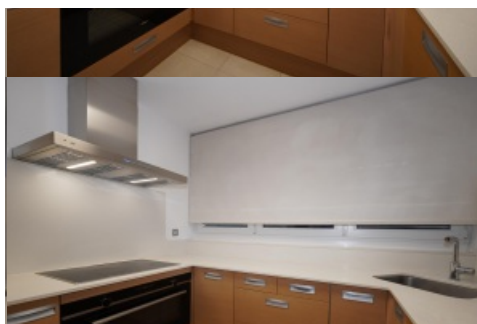

Pis de lloguer a Andorra la Vella, 2 habitacions, 140 metres

ref: **ref13440**

Descobreix un acollidor pis en lloguer a l'encantadora Andorra la Vella, ideal per a qui busca comoditat i funcionalitat en un entorn urbà. Aquest immoble, amb una superfície construïda de 140 m², ofereix un espai ampli i ben distribuït, perfecte per gaudir d'una vida tranquil·la i pràctica.