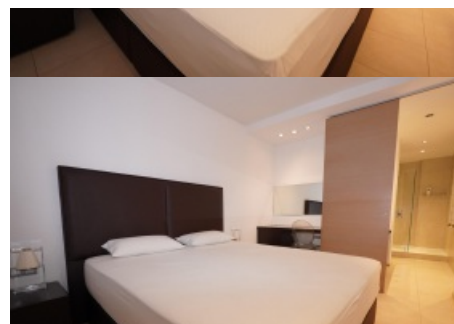

Pis de lloguer a Andorra la Vella, 2 habitacions, 140 metres

ref: **ref13440**

Descobreix un acollidor pis en lloguer a l'encantadora Andorra la Vella, ideal per a qui busca comoditat i funcionalitat en un entorn urbà. Aquest immoble, amb una superfície construïda de 140 m², ofereix un espai ampli i ben distribuït, perfecte per gaudir d'una vida tranquil·la i pràctica.

El pis compta amb dues habitacions, cadascuna dissenyada per proporcionar un ambient relaxant i confortable. La llum natural inunda els espais, creant...

CONCERTA UNA VISITA

Immobilària Superior - Tel: **+376 808080**