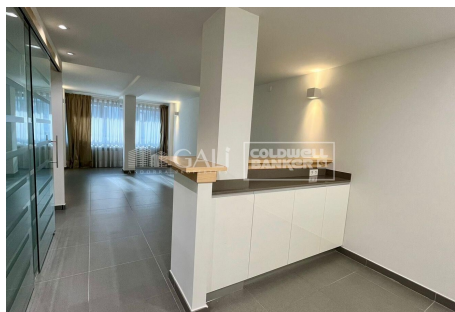

# ACOLLIDOR PIS AL CENTRE D'ANDORRA

ref: **04152**

94 m2

2

2

No Inclòs

Acollidor pis per llogar al centre d'Andorra la Vella, en ubicació privilegiada per la seva proximitat a tots els serveis (centre comercial, zona administrativa del país, serveis mèdics, etc). Ens trobem amb un pis molt espaiós, a edifici en perfecte estat de conservació i amb servei de porteria. Consta de la següent distribució: ~~~ Rebedor amb armaris encastats. ~~~ Cuina-menjador oberta, equipada amb forn, vitroceràmica i campana de la marca S...