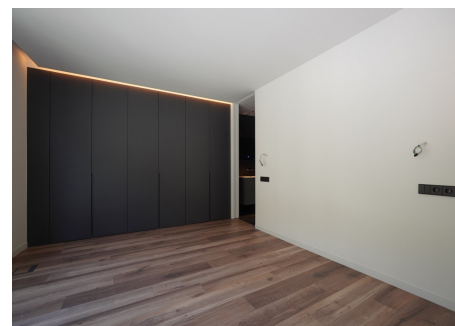

Pis de lloguer a Andorra la Vella, 2 habitacions, 101 metres

ref: **ref13078**

Pis de disseny amb acabats de luxe en venda, al centre de la parròquia d'Andorra la Vella, se situa a l'Avinguda Meritxell, ubicació immillorable, amb tots els atractius de la ciutat i tots els serveis al seu abast.

Aquesta propietat d'una cinquena planta amb acabats d'alta qualitat té una superfície de 101,48m² més 2,60m² de balcó. La seva distribució interior està pensada per a gaudir d'un ambient únic en ple centre.