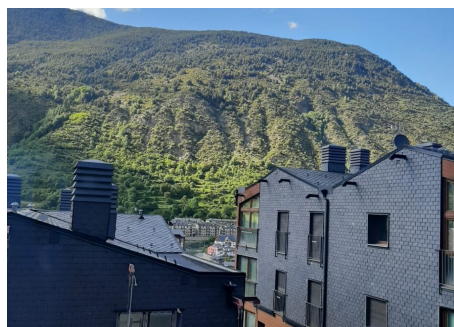

# Piso en Encamp de obra nueva en alquiler

ref: **EN010950**

85 m<sup>2</sup>

2

2

Inclòs

Descubre tu nuevo hogar en el encantador pueblo de Encamp, donde la modernidad se une a la comodidad. Este acogedor apartamento de obra nueva es completamente exterior y ofrece fácil acceso al Funicamp, perfecto para los amantes del aire libre y las actividades deportivas. Con una superficie total de 80 m<sup>2</sup>, cuenta con dos amplias habitaciones dobles; una principal tipo suite que incluye un práctico vestidor. Disfruta también de dos elegantes baño...