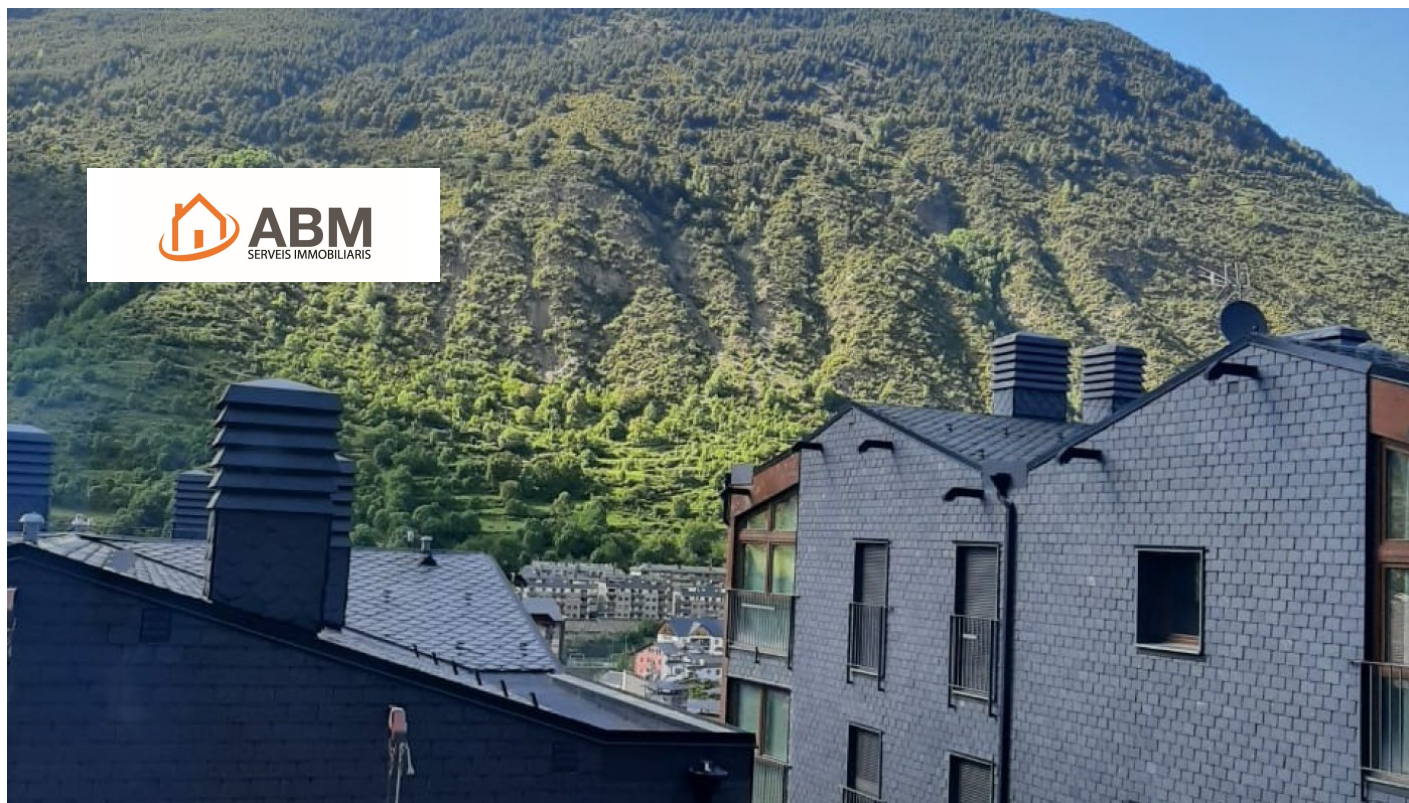

# Piso en Encamp de obra nueva en alquiler

ref: **EN010950**

85 m<sup>2</sup>

2

2

Inclòs

Descubre tu nuevo hogar en el encantador pueblo de Encamp, donde la modernidad se une a la comodidad. Este acogedor apartamento de obra nueva es completamente exterior y ofrece fácil acceso al Funicamp, perfecto para los amantes del aire libre y las actividades deportivas. Con una superficie total de 80 m<sup>2</sup>, cuenta con dos amplias habitaciones dobles; una principal tipo suite que incluye un práctico vestidor. Disfruta también de dos elegantes baño...