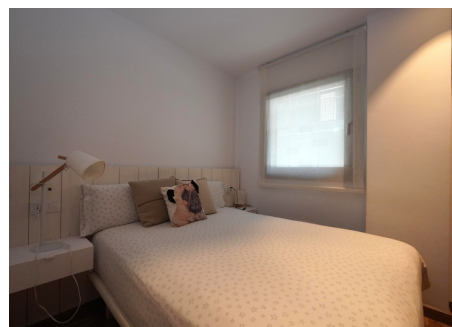

Pis de lloguer a Encamp, 2 habitacions, 72 metres

ref: **ref14503**

Pis de lloguer d'uns 72 m² situat a la zona del Mirador d'Encamp, en una ubicació cèntrica i molt propera a tots els serveis.

L'habitatge disposa d'un ampli saló-menjador amb cuina integrada i equipada, dos dormitoris dobles, un d'ells tipus suite, i un bany complet. També compta amb armaris encastats, terres de parquet a les estances principals i acabats de gres als banys.