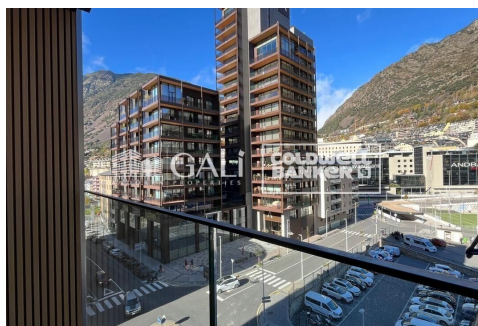

PIS A TORRE ZENIT 2 A ESTRENAR AMB BALCÓ, CENTRIC I DUES PLACES D'APARCAMENT

ref: **04210**

124 m²

2

2

Inclòs

Exclusiu pis de lloguer a Torre Zenit 2 - Escaldes d'Engordany~~Et presentem aquest magnífic pis de 124 m², ubicat a la prestigiosa Torre Zenit 2, al centre d'Escaldes d'Engordany. A només uns passos del centre comercial Illa Carlemany i envoltat de tots els serveis necessaris, aquesta propietat ofereix comoditat i luxe en una ubicació immillorable.~~Distribució de l'immoble:~Zona de rebedor: Entrada que dona accés a totes les estances.~Suite pri...