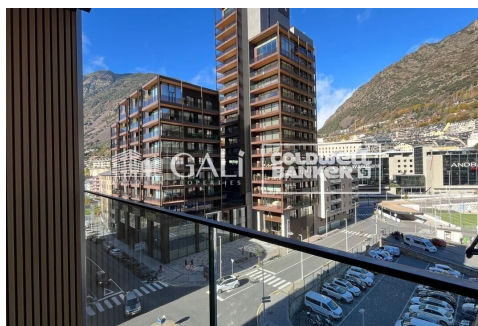

PIS A TORRE ZENIT 2 A ESTRENAR AMB BALCÓ, CENTRIC I DUES PLACES D'APARCAMENT

ref: **04337**

165 m²

2

2

Inclòs

Exclusiu pis de lloguer a Torre Zenit 2 - Escaldes d'Engordany~~Et presentem aquest magnífic pis de 124 m², ubicat a la prestigiosa Torre Zenit 2, al centre d'Escaldes d'Engordany. A només uns passos del centre comercial Illa Carlemany i envoltat de tots els serveis necessaris, aquesta propietat ofereix comoditat i luxe en una ubicació immillorable.~~Distribució de l'immoble:~Zona de rebedor: Entrada que dona accés a totes les estances.~Suite pri...