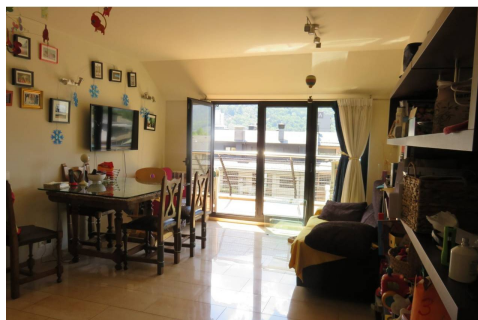

Àtic de 75 m² amb gran terrassa, aparcament i traster a tocar de l'Hospital i Caldea

ref: **007757**

antàstic àtic de 75 m² orientat al sud, molt ben situat al costat de l'Hospital Nostra Senyora de Meritxell i de Caldea, a pocs minuts del centre i amb tots els serveis a l'abast. L'habitatge es distribueix en: 2 habitacions Saló-menjador Iluminós Cuina independent Bany complet recentment reformat amb banyera Àmplia terrassa de 6 m² amb tendal, ideal per gaudir del sol durant tot l'any El pis es lliura amb la cuina totalment equipada amb elect...