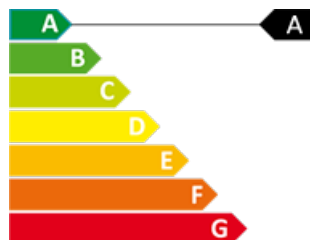

XANDEI
immobiliaria

CERTIFICAT ENERGÈTIC

PIS EN LLOGUER A ESCALDES

Ref: X-1438

1.650 €