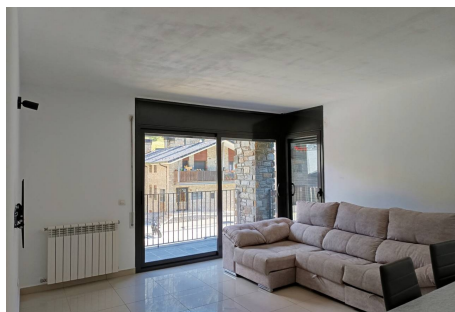

Lloguer Pis a Ordino

ref: **000175**

 **ARIES - BELIER**
immobiliària

Aquest acollidor pis es troba a la carretera principal de la Cortinada, Ordino, a una primera planta. Amb una superfície aproximada de 84 m2, disposa de 2 habitacions dobles amb armaris encastats, 2 banys, cuina equipada, safareig i plaça de pàrquing. No s'admeten mascotes. Índex de referència de preus de lloguer: -