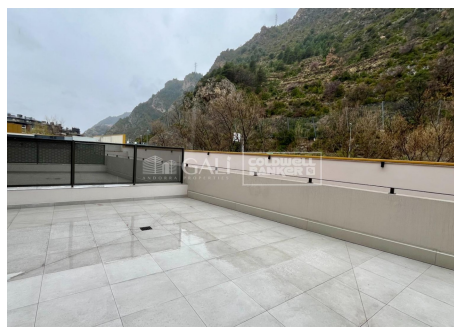

# PISOS NOUS A ESTRENAR A LLOGUER A SANT JULIÀ

ref: **03686**

 125 m <sup>2</sup>	 2	 2	 No Inclòs
---	--	--	--

Immobiliària GALÍ té el plaer de presentar la fantàstica promoció d'habitatges de lloguer R-15, a Sant Julià de Loria. Les seves excel·lents qualitats li confereixen una gran oportunitat d'invertir en qualitat de vida en una nova llar. ~La construcció consta de 6 plantes, amb 46 habitatges, amb un modern disseny exterior integrant-se perfectament a l'entorn. ~Pel que fa a les qualitats cal destacar: ~PAVIMENTS~ Tot el pis és de parquet laminat. Ex...