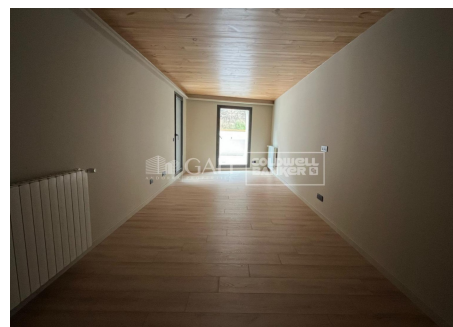

# PISOS NOUS A ESTRENAR A LLOGUER A SANT JULIÀ

ref: **03686**

 125 m <sup>2</sup>	 2	 2	 No Inclòs
---	--	--	--

Immobiliària GALÍ té el plaer de presentar la fantàstica promoció d'habitatges de lloguer R-15, a Sant Julià de Loria. Les seves excel·lents qualitats li confereixen una gran oportunitat d'invertir en qualitat de vida en una nova llar. ~La construcció consta de 6 plantes, amb 46 habitatges, amb un modern disseny exterior integrant-se perfectament a l'entorn. ~Pel que fa a les qualitats cal destacar: ~PAVIMENTS~ Tot el pis és de parquet laminat. Ex...