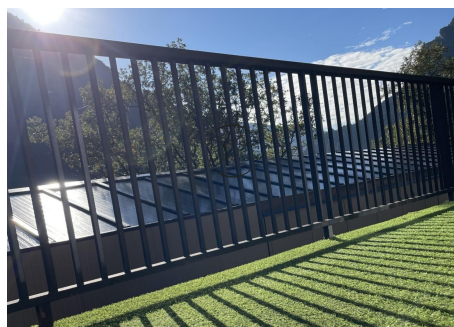

? Piso en alquiler con terraza en Andorra la Vella

ref: **CL-0074**

114 m2

3

1

No Inclòs

? Piso en alquiler con terraza en Andorra la Vella (La Margineda)~Se alquila amplio piso ubicado en una tranquila urbanización , con excelente orientación sur ?? que garantiza luz natural durante todo el día.~La vivienda, semi reformada, ofrece un amplio salón-comedor con acceso a una agradable terraza de más de 12 m2 ??, perfecta para relajarse.~Dispone de 3 dormitorios (1 doble), recibidor con armarios empotrados, cocina independiente y 1 baño...